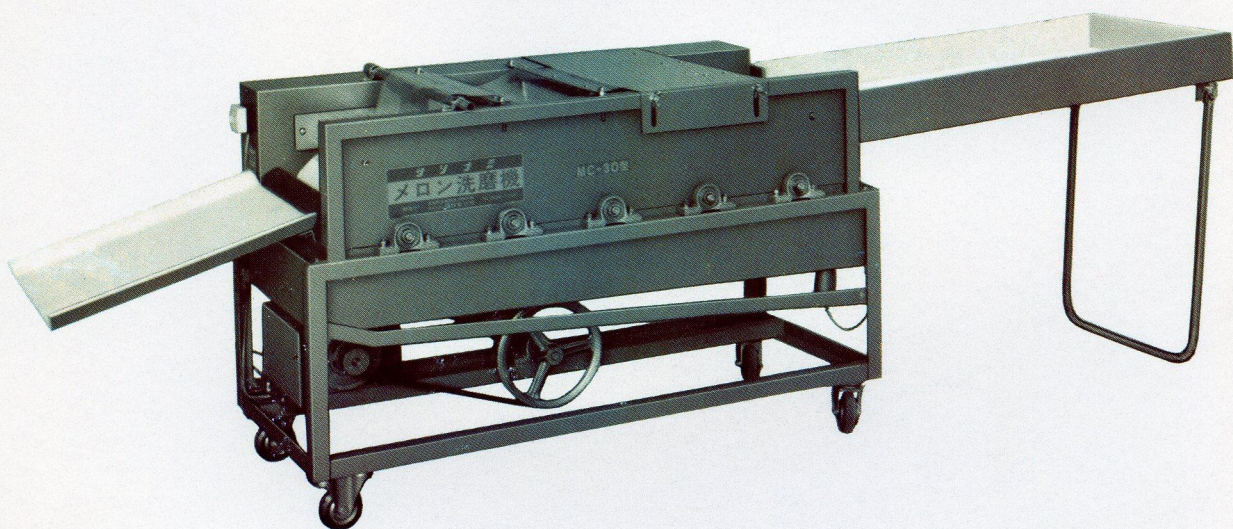

サシオニ メロン洗磨機

メロンの連続洗浄が出来、
商品価値を高める MC-30型

又水を使用せず磨機として各種の利用価値があります。

MC-30型

●本機の特長

- ① 5本の下ブラシと横の板ブラシに伝って、能率よく、お好みの洗磨が出来ます。
- ② 水槽（タンク）は特殊な引出方式（実用新案申請中）で作業後の清掃が簡単で、ブラシの乾燥も容易です。
- ③ 供給台及び排出板には、ウレタンが張ってありますので、品物を傷めません。
- ④ 洗浄中の水の飛散を防止して居ります。

| 型 | 高さ | 長さ | 巾 | 重量 | 動力 | 給水 ホース | 口径 |
|-------|-----------|-------------|-----------|------------|--------------|-----------|----|
| MC-30 | mm 728 | mm 1.110 | mm 535 | kg 72.5 | 100v 200w | mm 18 | |